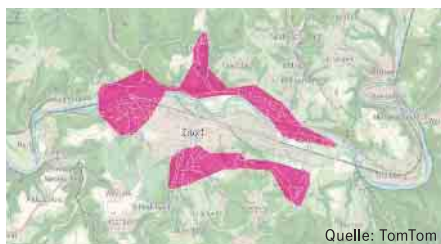

Schnell sein lohnt sich

Wer jetzt einen Glasfaser-Tarif bei der Telekom beauftragt, bekommt den Glasfaser-Hausanschluss kostenlos und spart damit 799,95€1. Sie gehören dann zu den Ersten, die an das schnelle neue Netz angeschlossen werden.

Ein Internetzugang über Glasfaser ermöglicht grenzenloses Surf-Vergnügen, auch parallel auf vielen verschiedenen Geräten, z.B. für

- **Freizeit und Spaß:** Musik- und Videostreaming, digitales Fernsehen und Gaming
- **Home-Office und Home-Schooling:** Videokonferenzen und schneller Zugriff auf Web-basierte Anwendungen
- **Komfort und Sicherheit:** Steuerung von Heizung, Licht und vielem mehr

Und so einfach geht der Wechsel

Eine kurze Online-Abfrage über telekom.de/glasfaser zeigt, ob Ihre Adresse im Ausbaubereich liegt. Gehört sie dazu, können Sie den Glasfaser-Tarif mit der gewünschten Geschwindigkeit buchen. Alles weitere erledigt die Telekom. Sofern Sie zur Miete wohnen, kontaktiert die Telekom ihre Vermieter*in, um das Einverständnis für die Verlegung des Glasfaser-Anschlusses einzuholen.

Gut zu wissen: Preislich unterscheiden sich die Glasfaser-Tarife nicht von den DSL Internet-Tarifen der Telekom. Es gilt: Gleiche Geschwindigkeit, gleicher Preis. Dabei profitieren Sie mit Glasfaser von einer besseren Leistung Ihres Anschlusses.

Quelle: TomTom

Ausbaukarte Eitorf